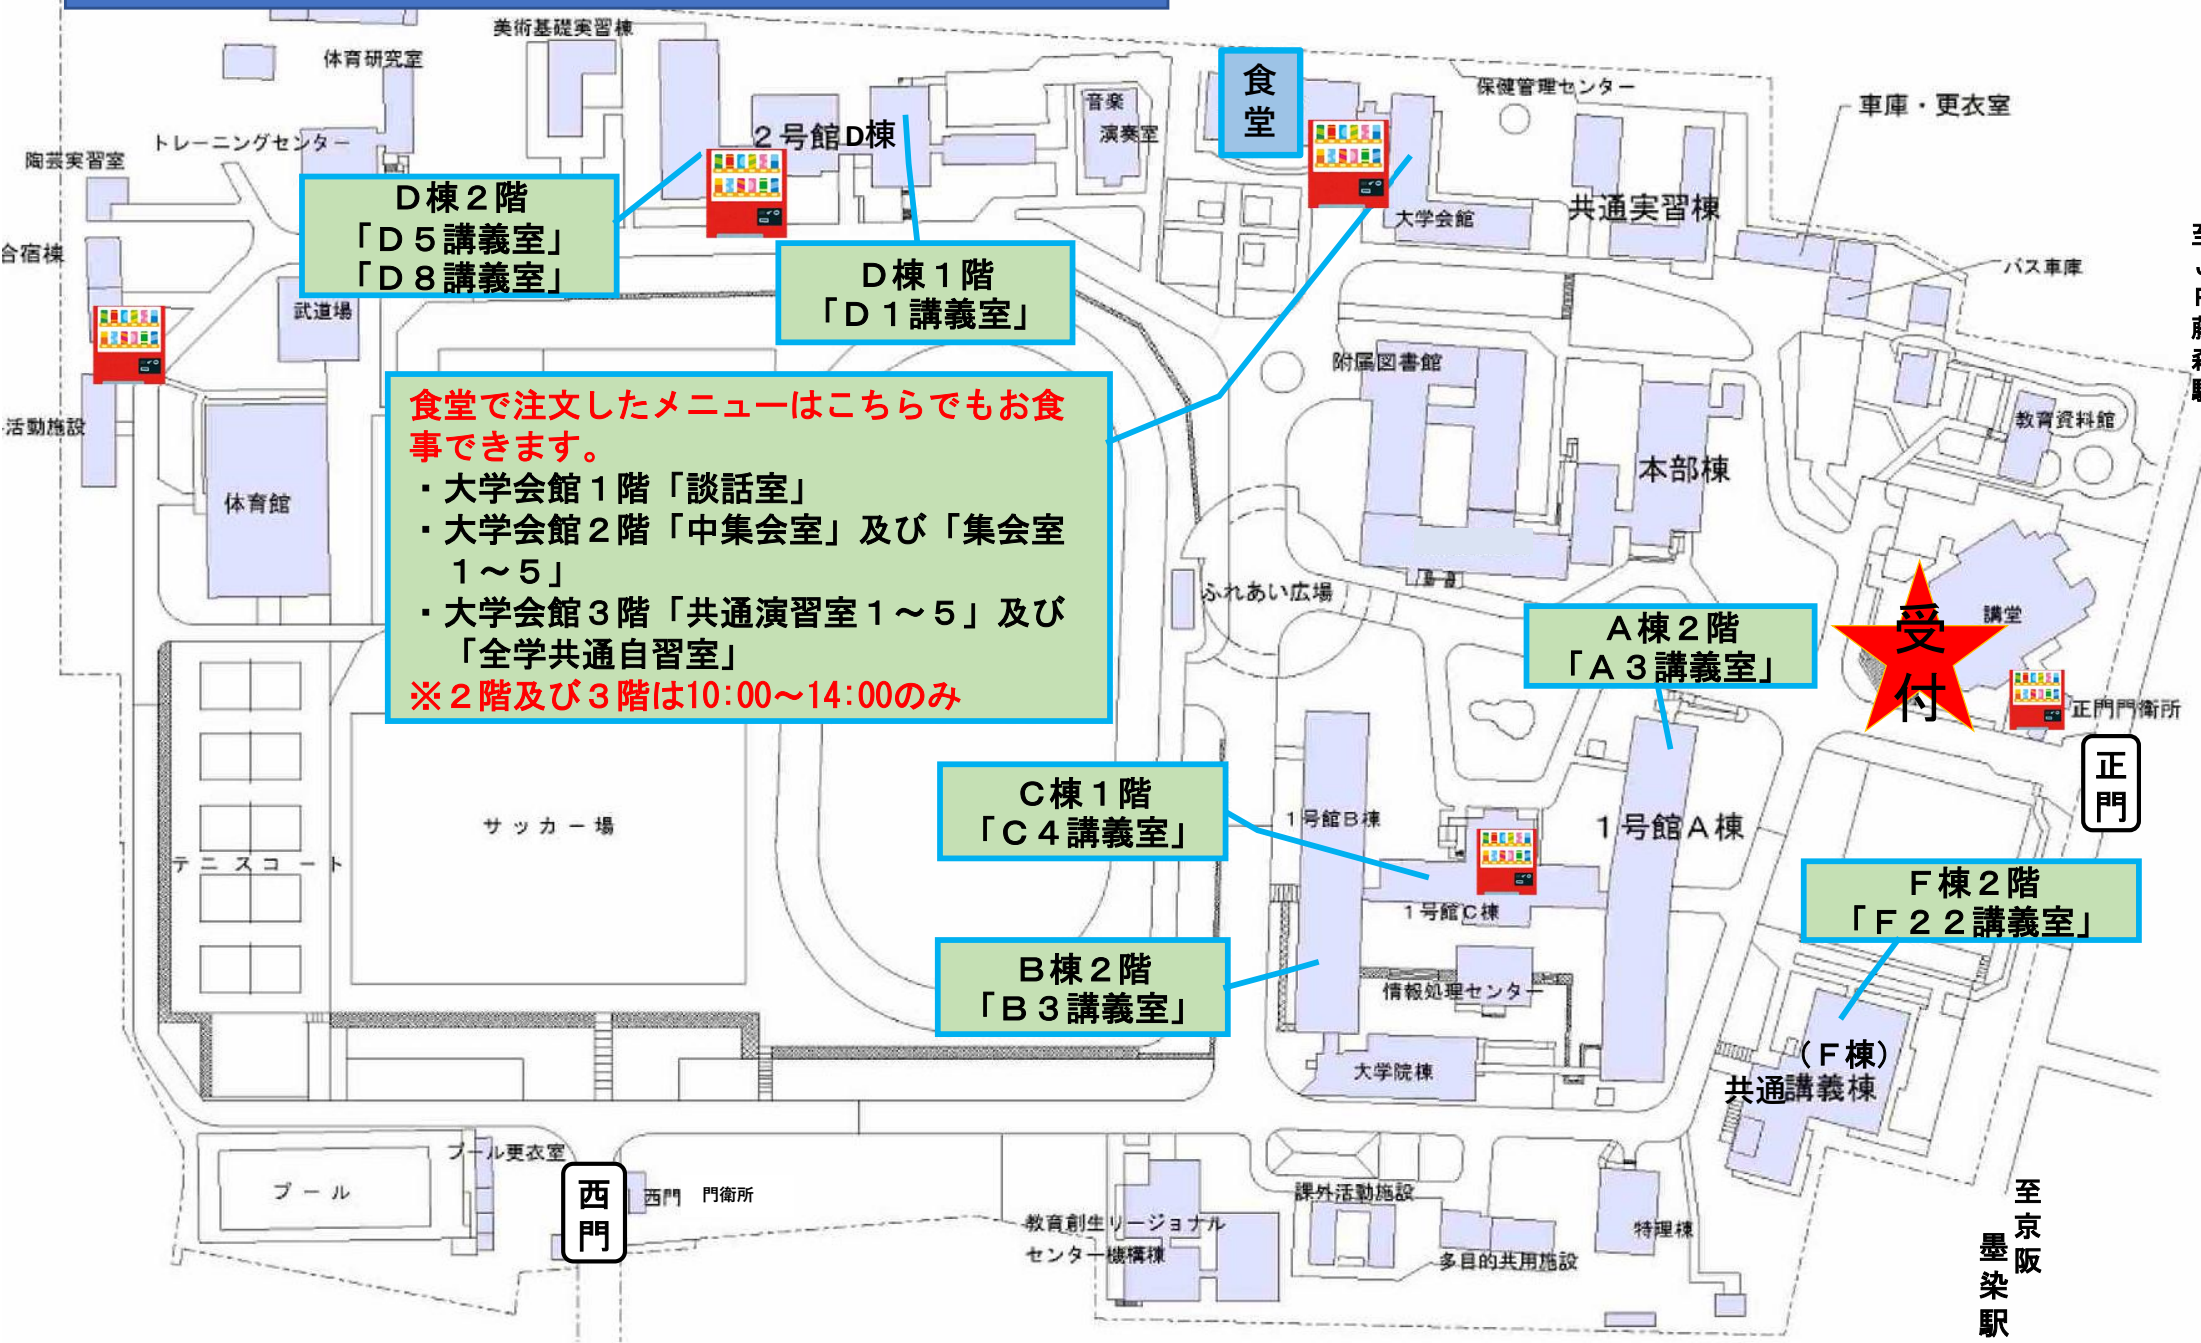

構内休憩場所一覧

・・・自動販売機

D棟2階
「D5講義室」
「D8講義室」

D棟1階
「D1講義室」

食堂で注文したメニューはこちらでもお食事できます。

- ・ 大学会館1階「談話室」
- ・ 大学会館2階「中集会室」及び「集会室1～5」
- ・ 大学会館3階「共通演習室1～5」及び「全学共通自習室」

※2階及び3階は10:00～14:00のみ

食堂

A棟2階
「A3講義室」

C棟1階
「C4講義室」

B棟2階
「B3講義室」

F棟2階
「F22講義室」

受付

西門

正門

至京阪
墨染駅