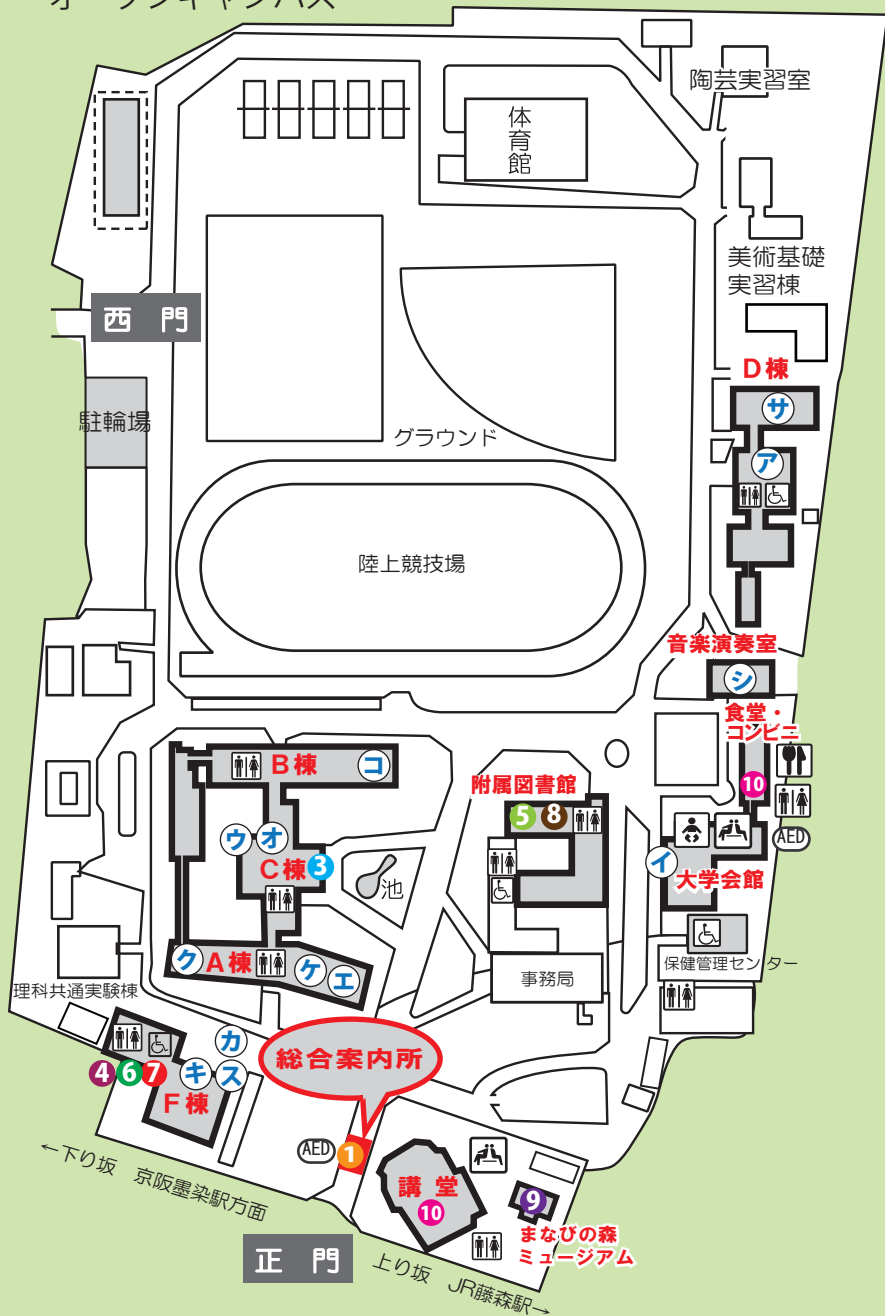

2019  
8/20(火)  
9:45 ~ 16:00

① 総合案内 9:45 ~ 16:00

② 専攻別ガイダンス&体験授業 ①10:15 ~ 11:45 ②14:15 ~ 15:45 (各90分)

- |            |                                     |
|------------|-------------------------------------|
| ア 教育学専攻    | D 3 講義室 (D棟1階)                      |
| イ 幼児教育専攻   | 大集会室 (大学会館1階)                       |
| ウ 発達障害教育専攻 | C 2 講義室 (C棟1階)                      |
| エ 国語領域専攻   | A 1 講義室 (A棟2階)                      |
| オ 社会領域専攻   | C 6 講義室 (C棟2階)                      |
| カ 英語領域専攻   | F 2 2 講義室 (F棟2階)                    |
| キ 数学領域専攻   | F 2 6 講義室 (F棟2階)                    |
| ク 理科領域専攻   | ※★第3共通実験室 (A棟1階)                    |
| ケ 技術領域専攻   | A 2 講義室 (A棟2階)                      |
| コ 家庭領域専攻   | 家政科共通実験・実習室 (B棟1階)                  |
| サ 美術領域専攻   | ※(美術分野)★D 6 講義室・(書道分野)書道実習室 (D棟北3階) |
| シ 音楽領域専攻   | 音楽演奏室                               |
| ス 体育領域専攻   | F 1 2 講義室 (F棟1階)                    |

※はじめに★のついている教室でガイダンスを行った後、2つの教室に分かれて体験授業を行います。

③ 講演「京都教育大学への招待」(C棟2階大講義室1) ①10:15 ~ 11:15 ②14:15 ~ 15:15 (各60分)

④ 入試説明会 (F棟2階大講義室2) ①12:15 ~ 12:45 ②13:15 ~ 13:45 (各30分)

⑤ ミニ講座 (図書館2階研修セミナー室1) ①12:15 ~ 13:00 (45分)

⑥ 個別質問コーナー 10:00 ~ 16:00

入試関係 (F棟1階F 1 1 講義室)

教育課程&教員免許・資格取得関係 (F棟1階F 1 3 講義室)

学生生活・就職・留学関係 (F棟1階F 1 4、F 1 5 講義室)

⑦ キャンパスライフ相談所 (F棟2階F 2 1 講義室) 10:00 ~ 16:00

⑧ 施設見学 (附属図書館) 10:00 ~ 16:00

⑨ 施設見学 (まなびの森ミュージアム) 10:00 ~ 16:00

## ① 総合案内所