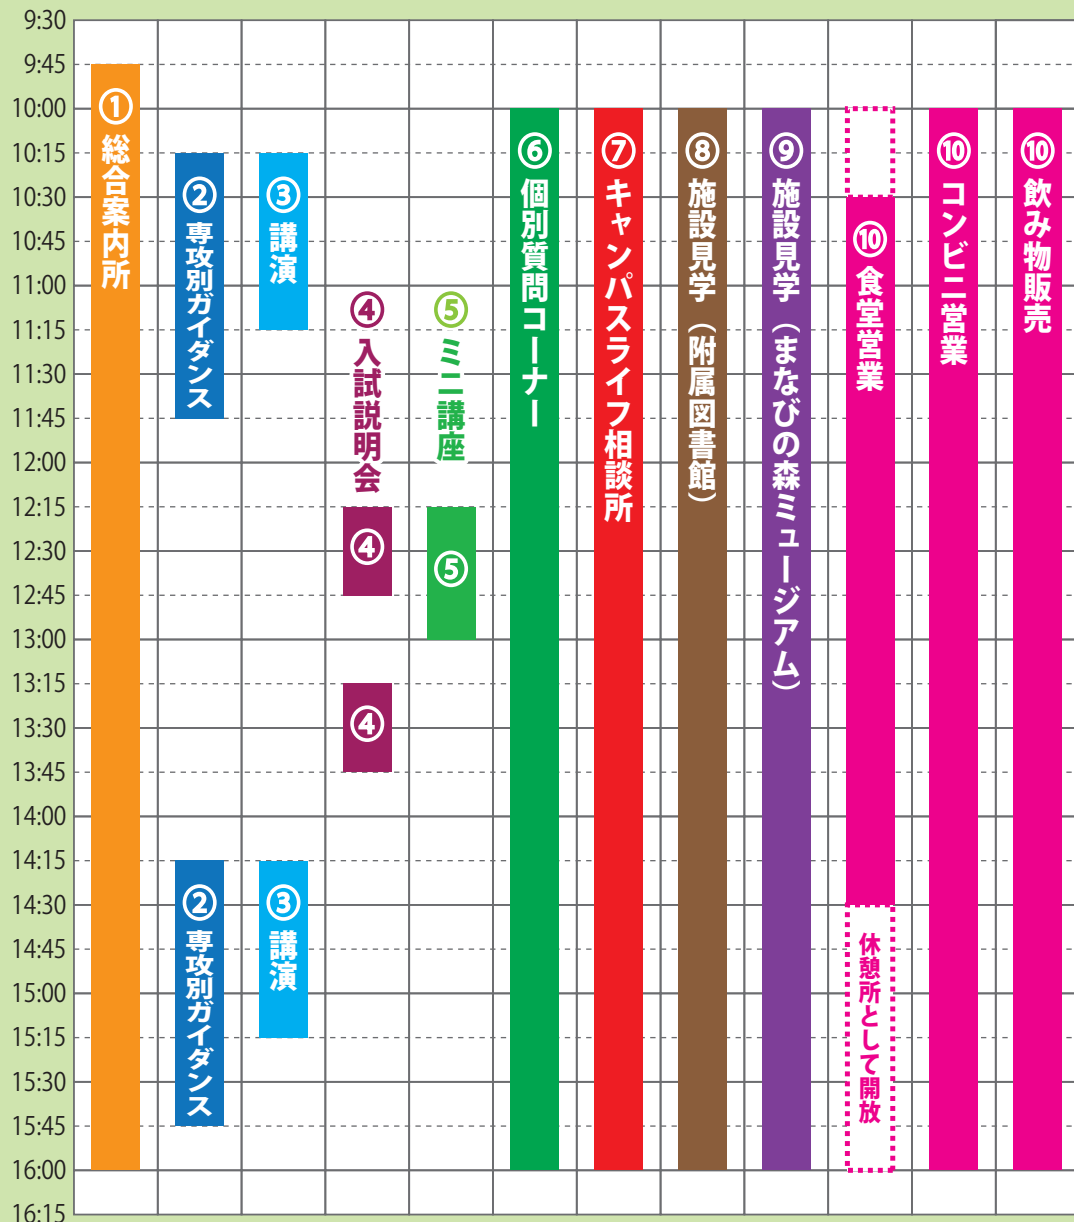

TIMETABLE

- 専攻別ガイダンスは生徒のみご参加いただけます。付添者の方は講演「京都教育大学への招待」(大講義室1)へお越しください。
- 講堂前で大学生協も「先輩学生による受験生サポートコーナー」や「住まい探し相談コーナー」を開催しています。
- 広報用の写真撮影を行っております。予め御了承ください。

PROGRAM

OPEN CAMPUS 2019

① 総合案内所

② 専攻別ガイダンス & 体験授業

生徒対象

各講義室

学校教育教員養成課程13専攻に分かれて、各専攻の教育内容の特色や体験授業などを行います。

③ 講演「京都教育大学への招待」

付添者対象

大講義室1

細川友秀学長によるメッセージと太田耕人副学長による本学の魅力や大学生活についての講演です。

④ 入試説明会

生徒とその付添者対象

大講義室2

入試の概要について説明します。

⑤ ミニ講座

生徒対象

研修セミナー室1

「先生になりたいーそれはかなう夢 ～京教の充実した実地教育プログラム～」
本学教員がミニ講座を行います。

⑥ 個別質問コーナー

F11, F13, F14, F15講義室

- 入試関係……………入試に関する質問や相談に応じます。
- 教育課程 & 教員免許・資格取得関係……………教育課程、教員免許等に関する質問や相談に応じます。
- 学生生活・就職・留学関係……………授業料免除、奨学金、学生寮、その他大学生活を送るうえで気になることについて質問や相談に応じます。

⑦ キャンパスライフ相談所

F21講義室

本学の学生が大学生活、アルバイト、部活動、サークル活動などについて学生の視点からアドバイスしますので、気軽に相談してみてください。

⑧ 附属図書館 ⑨ まなびの森ミュージアム

自由に見学することができます。

⑩ 食堂・休憩所

営業時間：食堂 10:30～14:30、コンビニ 10:00～16:00

食堂ホール及び講堂を10:00～16:00まで休憩所として開放しています。

※お昼の時間帯は食堂が大変混雑します。ご迷惑をおかけしますが、譲り合ってください。講堂でのご飲食はご遠慮ください。

熱中症にご注意ください！体調不良の場合は、お近くの大学関係者へお伝えください。