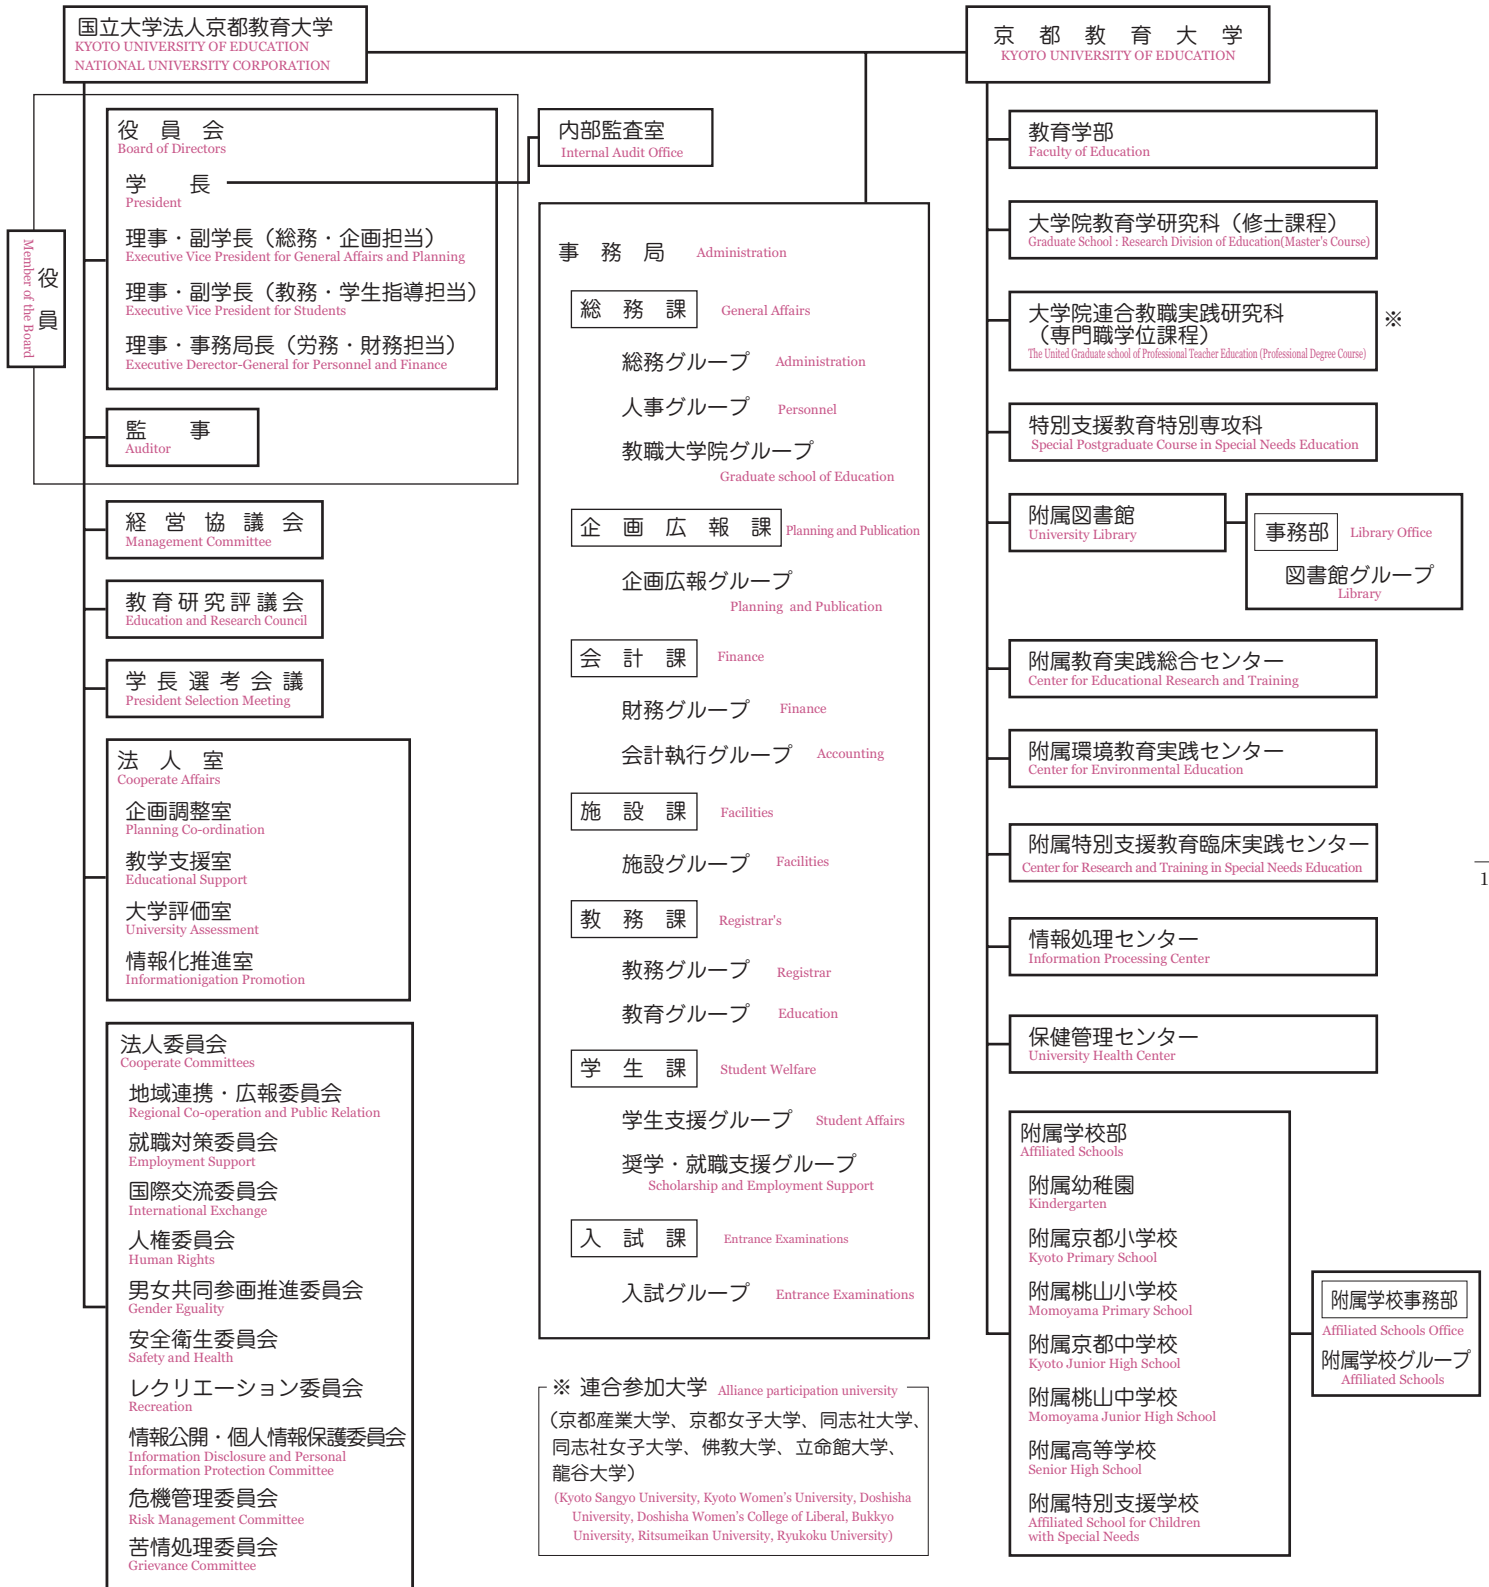

# 機構図

## CHART OF ORGANIZATION

### ※大学院連合教職実践研究科組織図