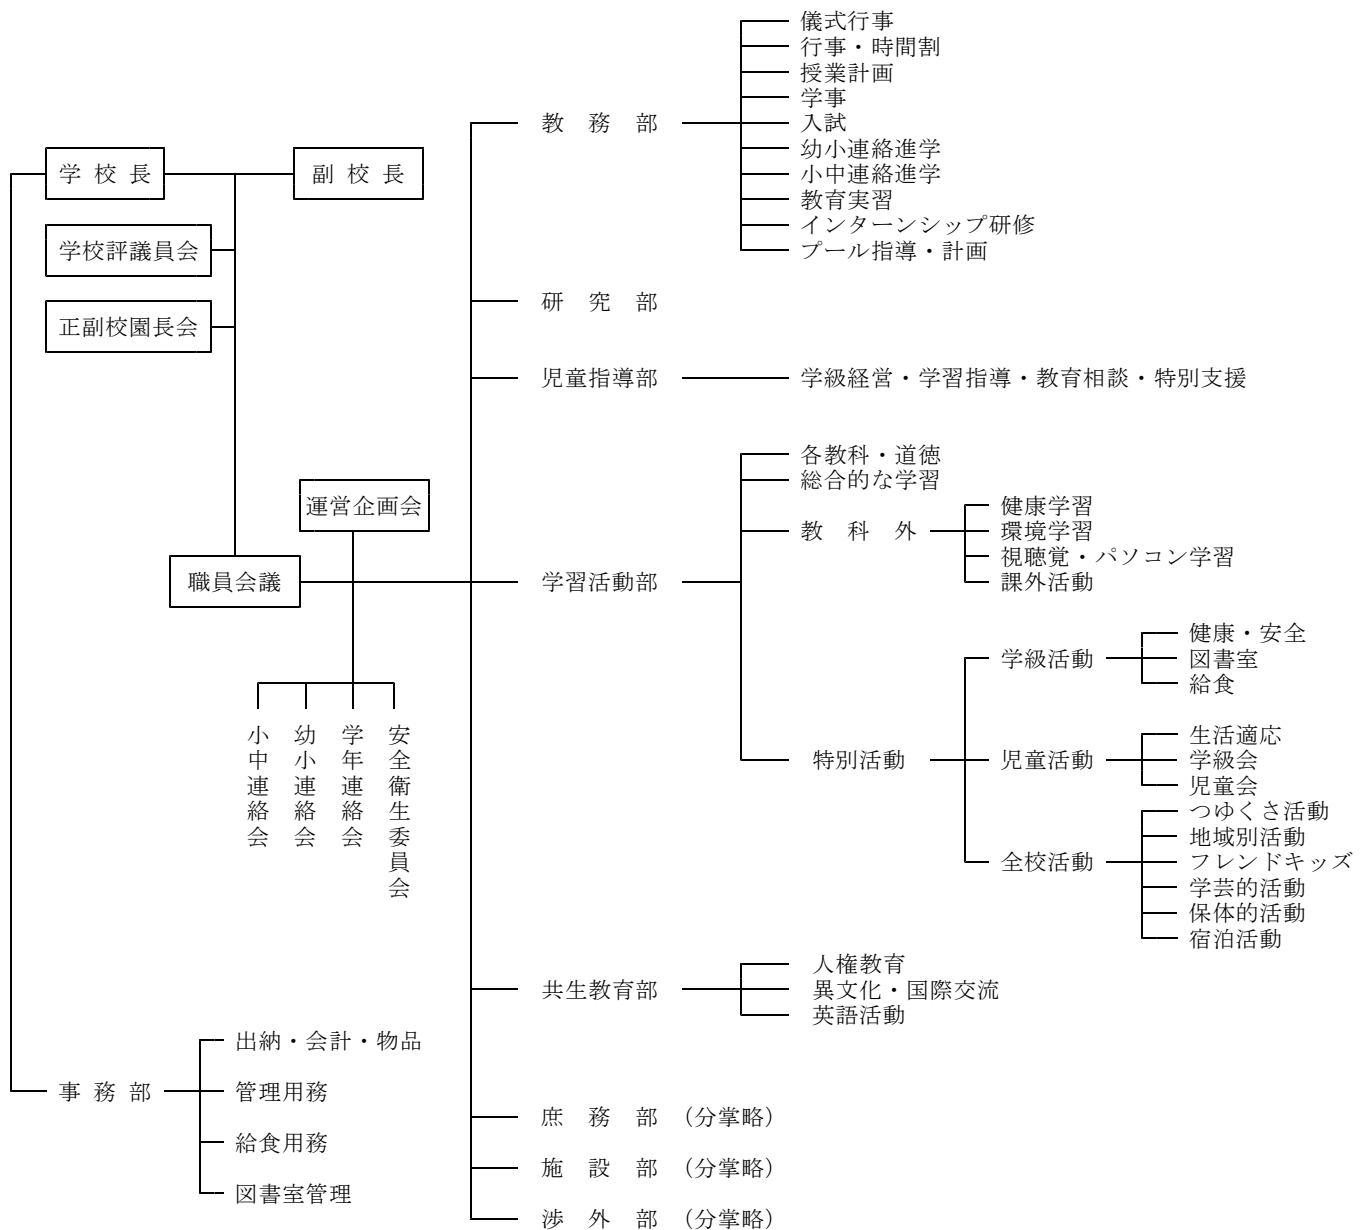

校務分掌表

本校教職員

校長	坂東 忠司 (理科)	
副校長	西井 薫 (音楽)	
教諭	兒玉 裕司 (体育) 宮本 幸美江 (生活・家庭) 坂本 眞紀 (国語) 東藤 隆文 (理科) 迫田 聖 (図工) 足立 登志也 (生活・総合・理科)	北村 慎朗 (道徳) 井上 美鈴 (国語) 平岡 信之 (体育) 山川 拓 (英語) 諏訪 宏志 (算数)
		走井 秀子 (国語) 吉田 厚士 (国語) 平島 和雄 (理科) 高橋 詩穂 (音楽) 池田 恭浩 (社会)
養護教諭	西脇 裕子	栄養教諭 二谷 和恵
講師	岡本 芳子 (家庭・体育) 小林 みお (書写)	ジェイソン・デヴィッドソン (英語) 加藤 絢香 (音楽)
		吉田 信子 (英語)
事務係長	武智 ひろみ	事務スタッフ 次田 暦
		事務補佐員 白井 恵美
図書室事務	西岡 文子	用務員 水口 祐介
調理員	岩崎 美代子	崔本 春美
		辻元 雅子
学校医	栗山 洋子	歯科医 竹内 宏行
		薬剤師 原田 敬子