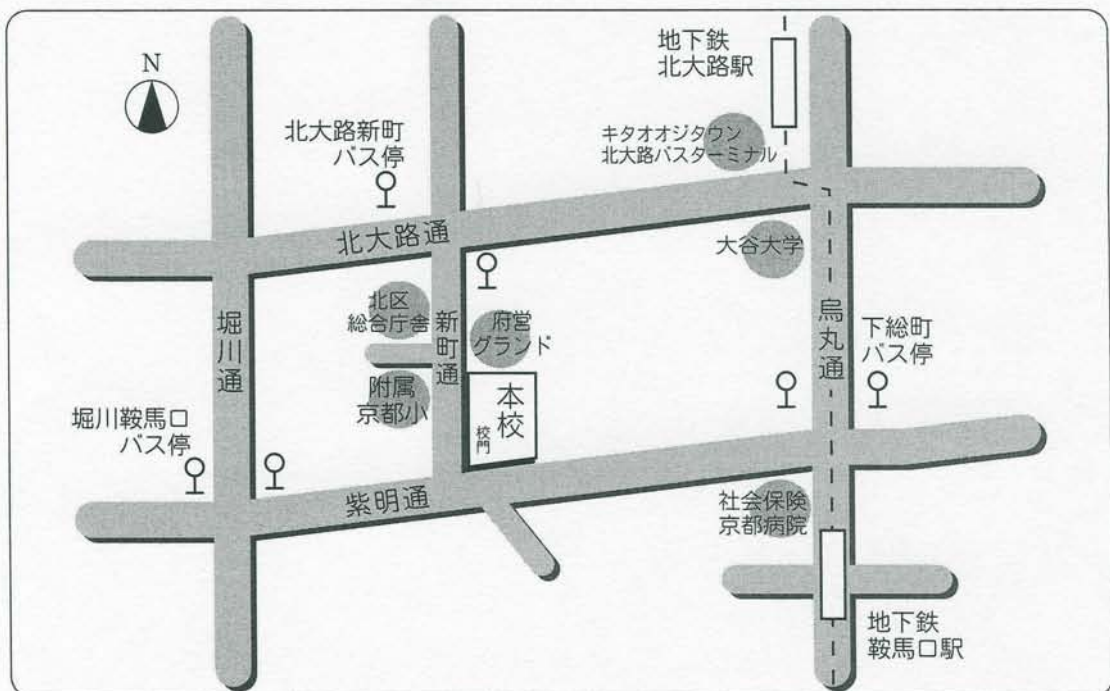

京都教育大学 附属京都中学校

本校は、学校教育法に基づいた中等普通教育をおこなうとともに、教育指導上の理論や方法に関する実証的な研究と、京都教育大学をはじめとする学生の教育実習をおこないます。

また、本校は、教育研究目的のために連絡進学制度を設けており、一般募集生徒のほか、京都教育大学附属小学校からの進学者を受け入れています。

所在地

〒603-8163 京都市北区小山南大野町1番地

TEL. 075-431-7131

FAX. 075-431-7133

<http://www.kyokyo-u.ac.jp/KYOCHU/index.html>

地下鉄烏丸線	「鞍馬口」駅	より	徒歩約	8分
	「北大路」駅	より	徒歩約	10分
市バス・京都バス	「北大路新町」	より	徒歩約	3分
市バス	「堀川鞍馬口」	より	徒歩約	3分